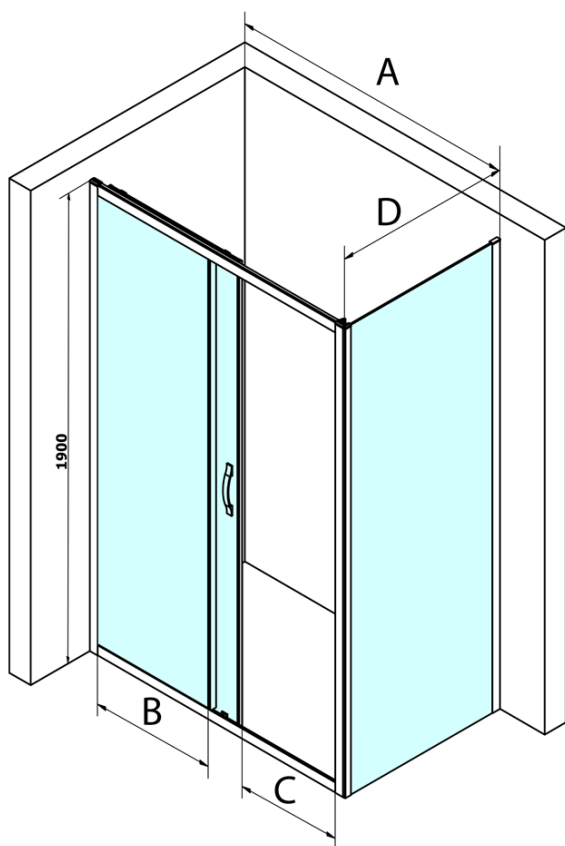

Produktový list

Objednací kód: **GS1111GS3110**

SIGMA SIMPLY obdélníkový sprchový kout 1100x1000mm
L/P varianta, čiré sklo

MODEL	A	B	C
GS1110	980-1020	430	400
GS1111	1080-1120	480	435
GS1112	1180-1220	530	485
GS1113	1280-1320	580	535
GS1114	1380-1420	630	585
GS4210	980-1020	430	400
GS4211	1080-1120	480	435
GS4212	1180-1220	530	485
GS4213	1280-1320	580	535
GS4214	1380-1420	630	585

MODEL	D
GS3170	680-700
GS3175	730-750
GS3180	780-800
GS3190	880-900
GS3110	980-1000
GS4370	680-700
GS4375	730-750
GS4380	780-800
GS4390	880-900
GS4310	980-1000